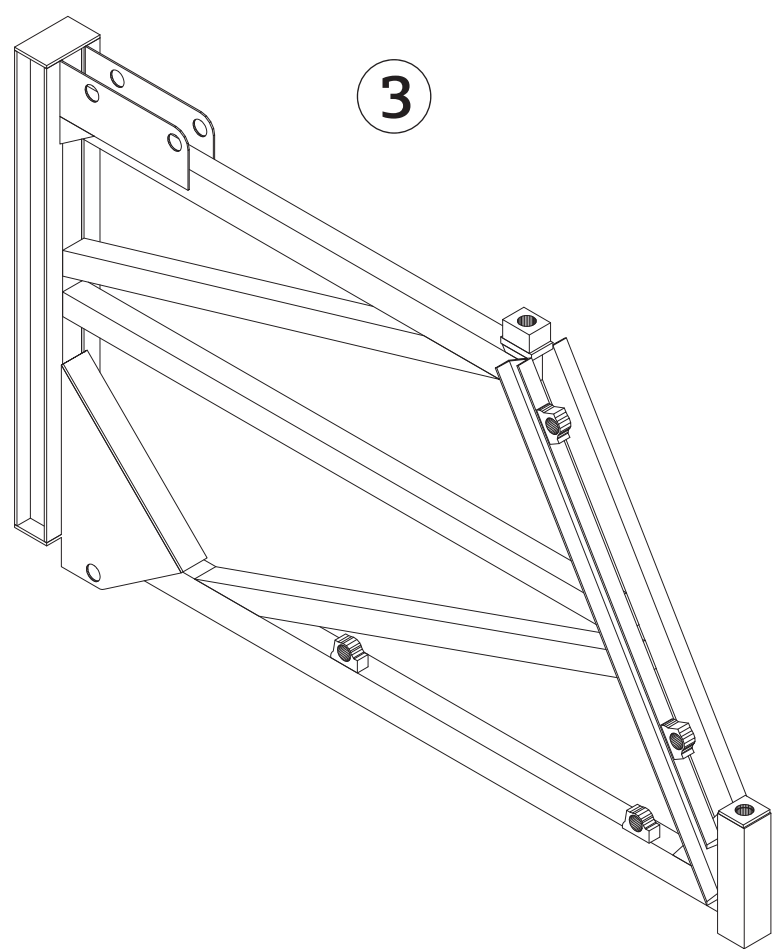

CONTROTERRA MF

controterra per casseforme

▼ Altezza max: 840cm

▼ Componenti del sistema

1. Monofaccia MF-C
2. Monofaccia MF-B
3. Monofaccia MF-A

CONDOR

www.condorspa.com