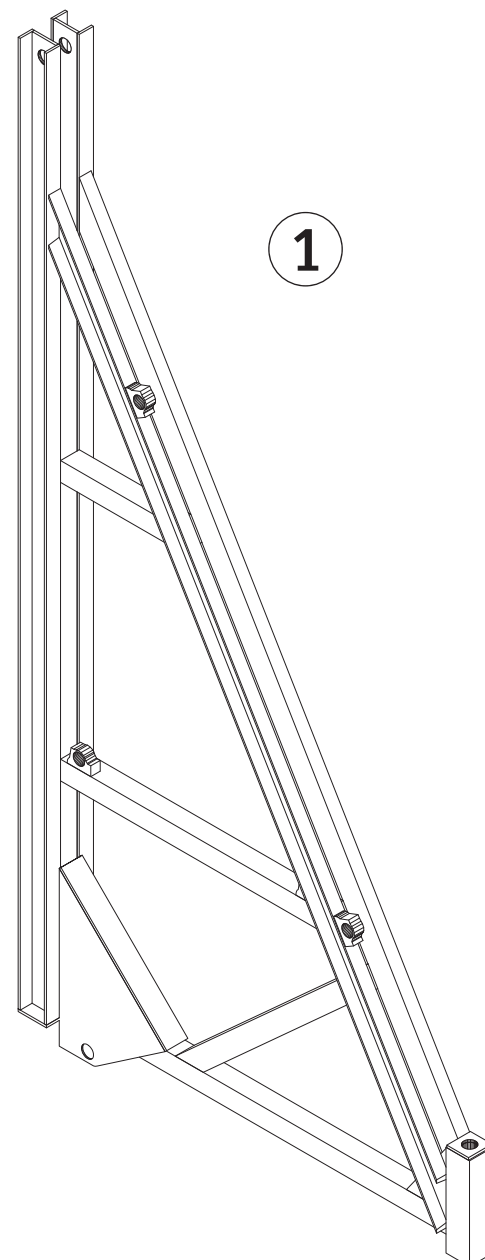

CONTROTERRA MF

controterra per casseforme

▼ Altezza max: 840cm

▼ Componenti del sistema

1. Monofaccia MF-C
2. Monofaccia MF-B
3. Monofaccia MF-A

CONDOR

www.condorspa.com