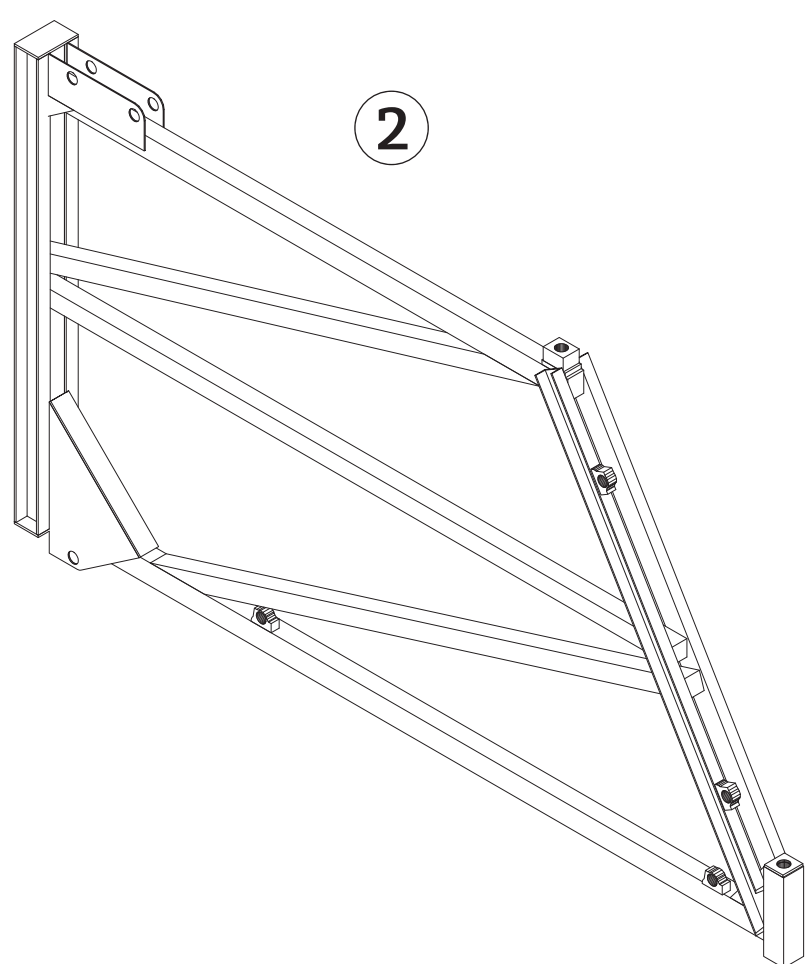

CONTROTERRA MF

controterra per casseforme

▼ Altezza max: 840cm

▼ Componenti del sistema

1. Monofaccia MF-C
2. Monofaccia MF-B
3. Monofaccia MF-A

CONDOR

www.condorspa.com