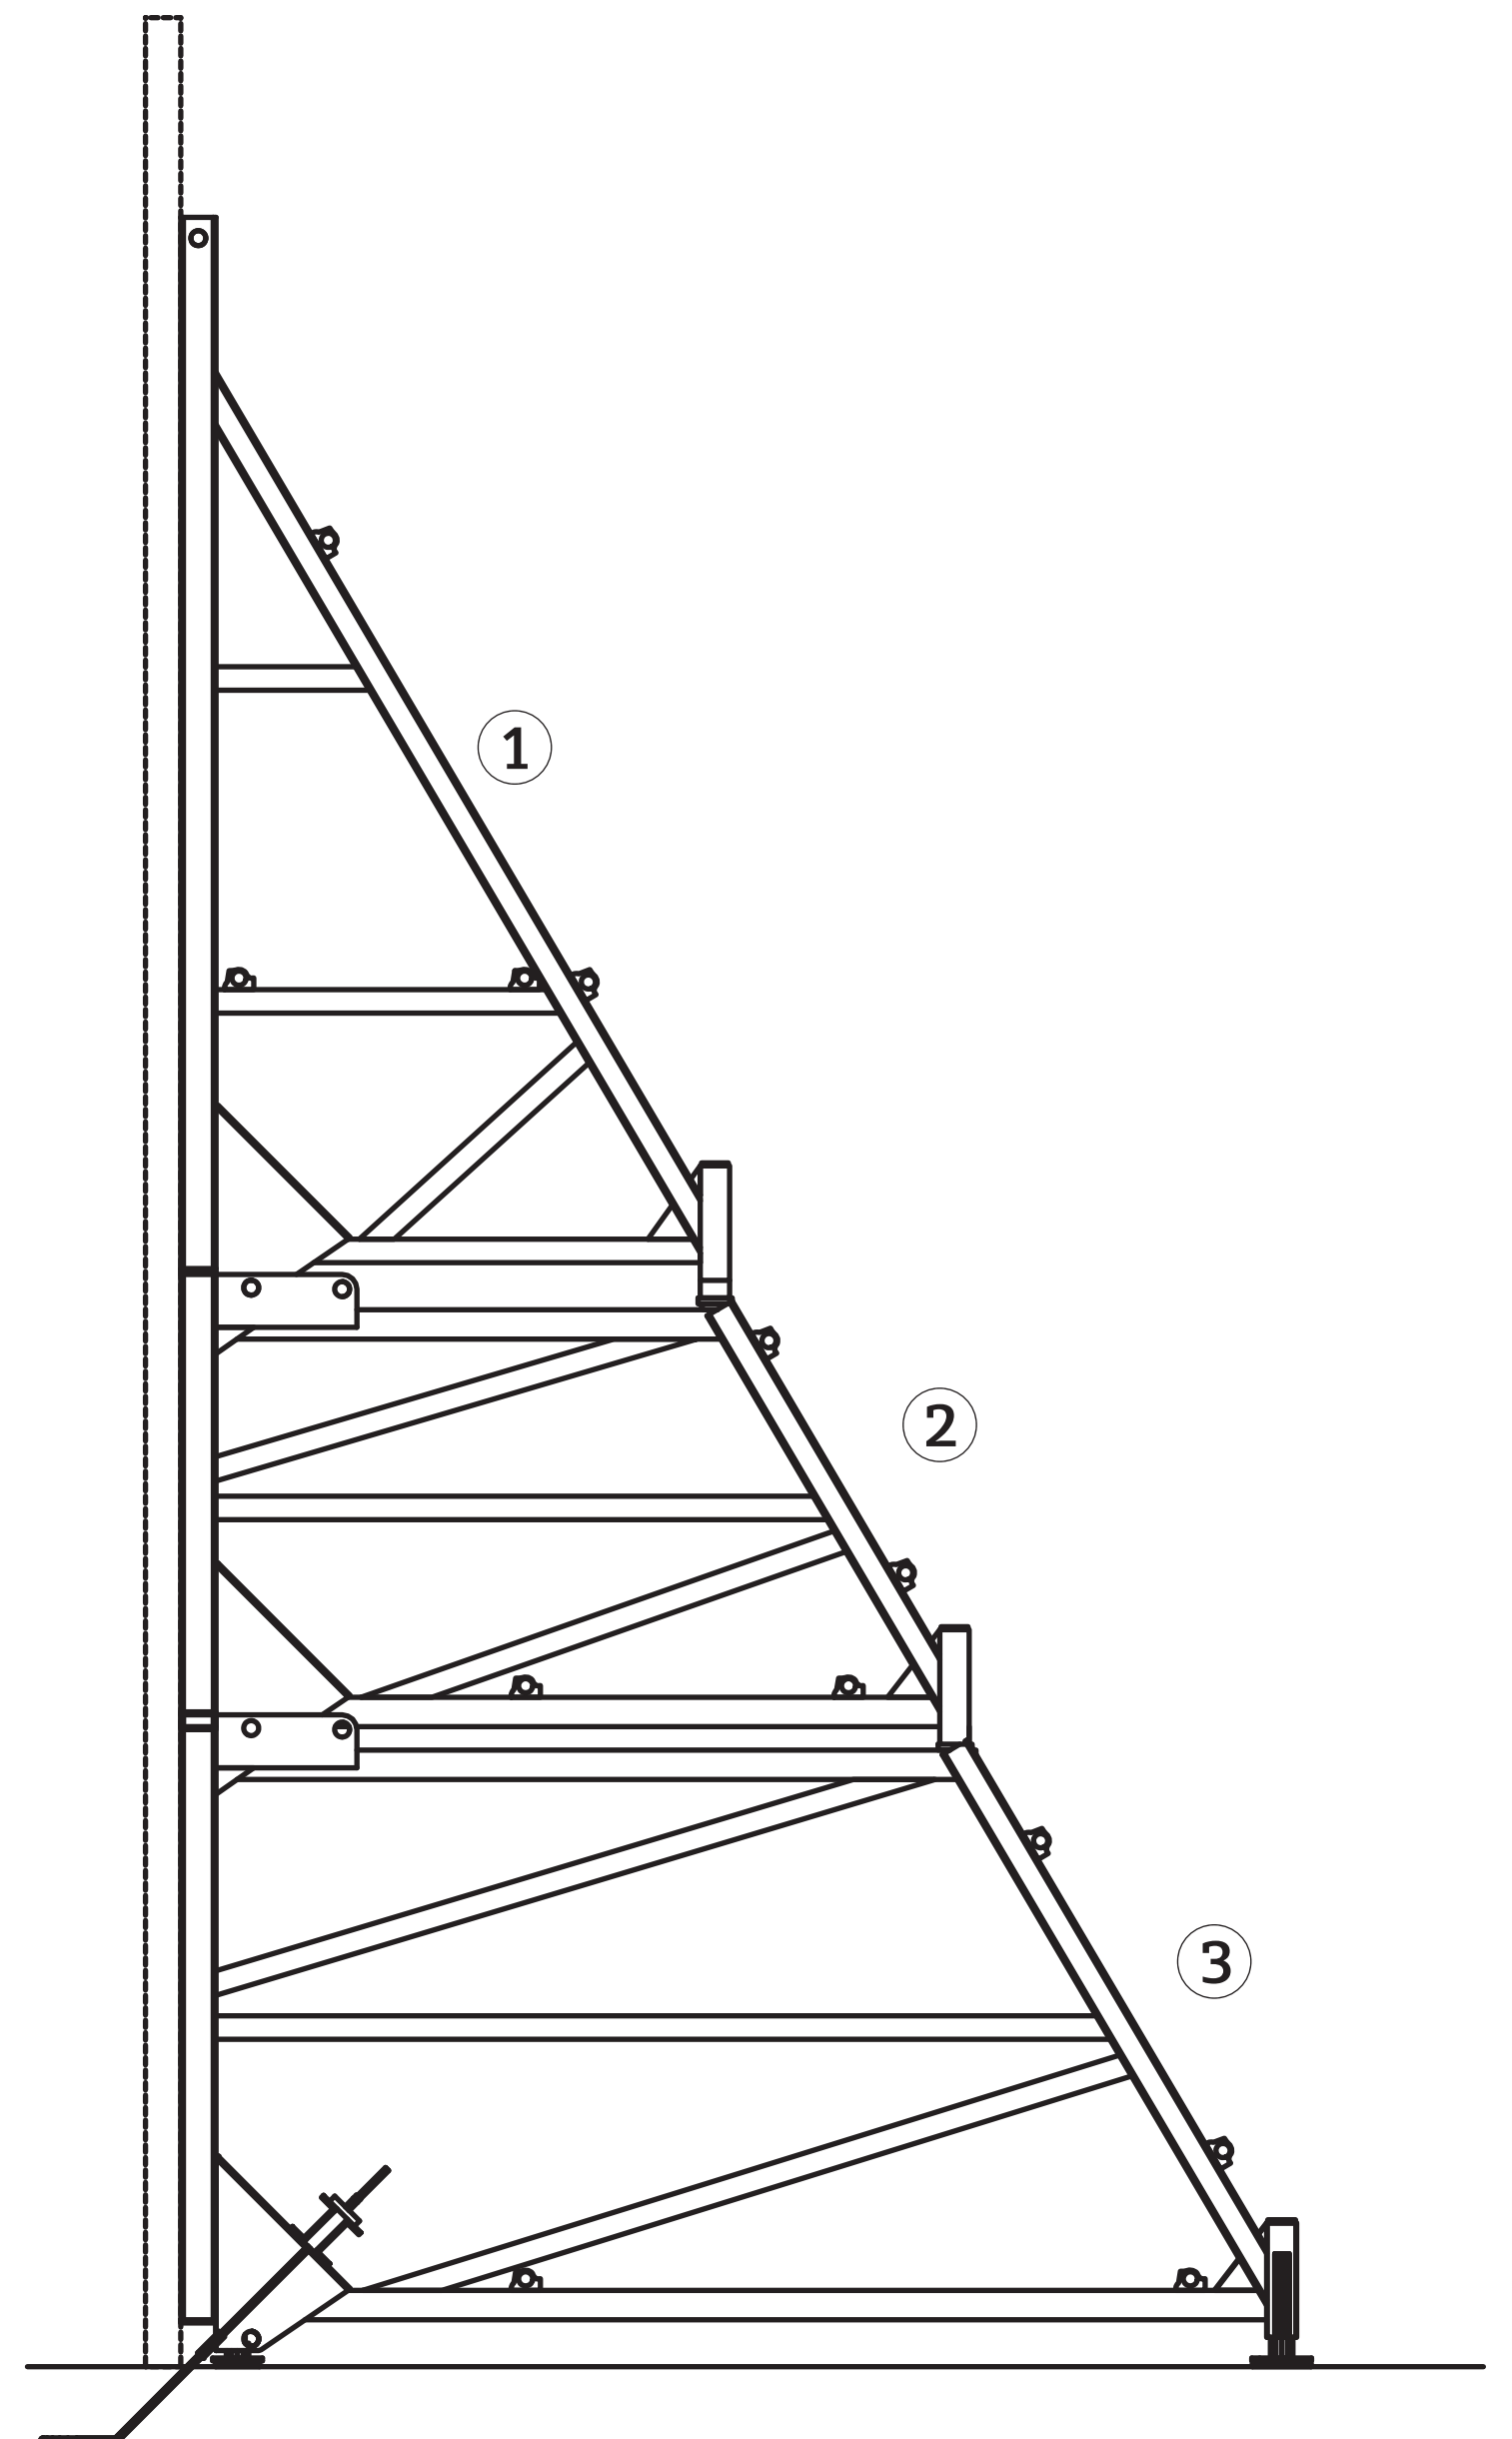

CONTROTERRA MF

controterra per casseforme

▼ Altezza max: 840cm

▼ Componenti del sistema

1. Monofaccia MF-C
2. Monofaccia MF-B
3. Monofaccia MF-A

CONDOR

www.condorspa.com